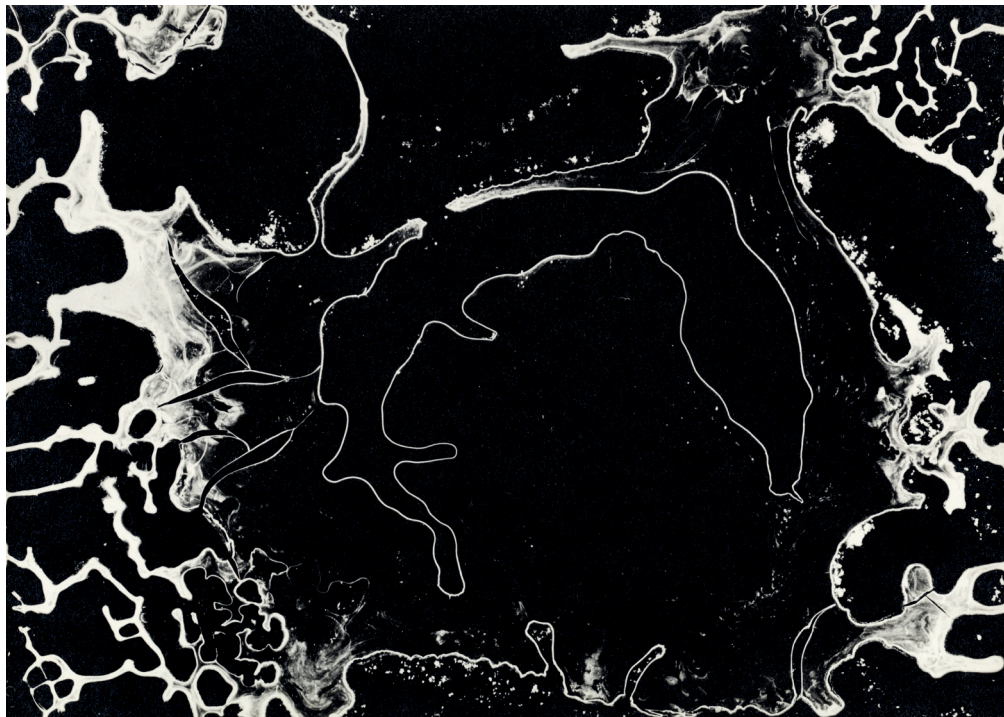

srdečně zve Vás i Vaše přátele na výstavu

Jiří Hampel — utajený objevitel /Fotografie a objekty/
A Secret Explorer /Photographs and Objects/

Loch – Ness, 1959, fotografie / photograph, 27,5 x 38 cm

kteřá se koná v purkrabství hradu Klenová
od 28. března do 6. června 2021